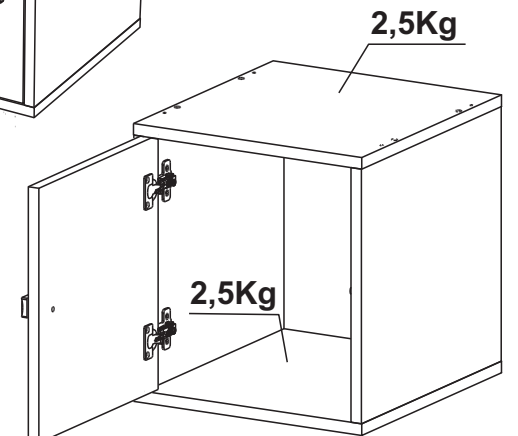

Ferramentas necessárias
(não fornecidas)
Herramientas necesarias
(no se incluye con el producto)

5 kg
Peso Máximo
suportado pelo produto
Peso Máximo
soportado por el producto

ATENÇÃO!!!

1. Parabéns, você está adquirindo um produto com a qualidade BRV Móveis.
2. Antes de iniciar a montagem ler e observar atentamente este manual.
3. **Importante!!!** Para que o produto não perca a garantia solicitamos observar atentamente as orientações de montagem como: fixação do produto na parede, colocação de cola em locais específicos e necessários, o peso suportado pelo produto, etc...
4. Caso não sinta segurança em realizar a montagem deste produto, contatar um profissional capacitado mais próximo de você.
5. Aconselhamos utilizar a embalagem para forrar o chão a fim de não danificar o produto.
6. Antes de utilizar o produto verifique se ele está corretamente fixado na parede.
7. Tenha o cuidado para que animais domésticos não pulem, nem se apoiem, sobre o produto instalado na parede, pois desta forma irá extrapolar o peso suportado por ele.
8. Nunca deixe crianças se pendurarem, nem se apoiarem, em qualquer produto instalado na parede.
9. A BRV Móveis não se responsabilizará por produtos onde não tenham sido observados os itens acima.

CÓDIGO	DESCRIÇÃO DAS PEÇAS	QTD.	DIMENSÃO mm	CÓDIGO	DESCRIPCIÓN PIEZAS	QTD.	DIMENSIÓN mm
1- 0602	Lateral Esquerda	01	350x330x15	1- 0602	Lateral Izquierda	01	350x330x15
2- 0603	Lateral Direita	01	350x330x15	2- 0603	Lateral Derecha	01	350x330x15
3- 0597	Base/Tampo	02	350x300x15	3- 0597	Base/Tapa	02	350x300x15
4- 9999	Costa	01	350x320x2,5	4- 9999	Revés	01	350x320x2,5
6- 0604	Porta	01	326x275x15	6- 0604	Puerta	01	326x275x15