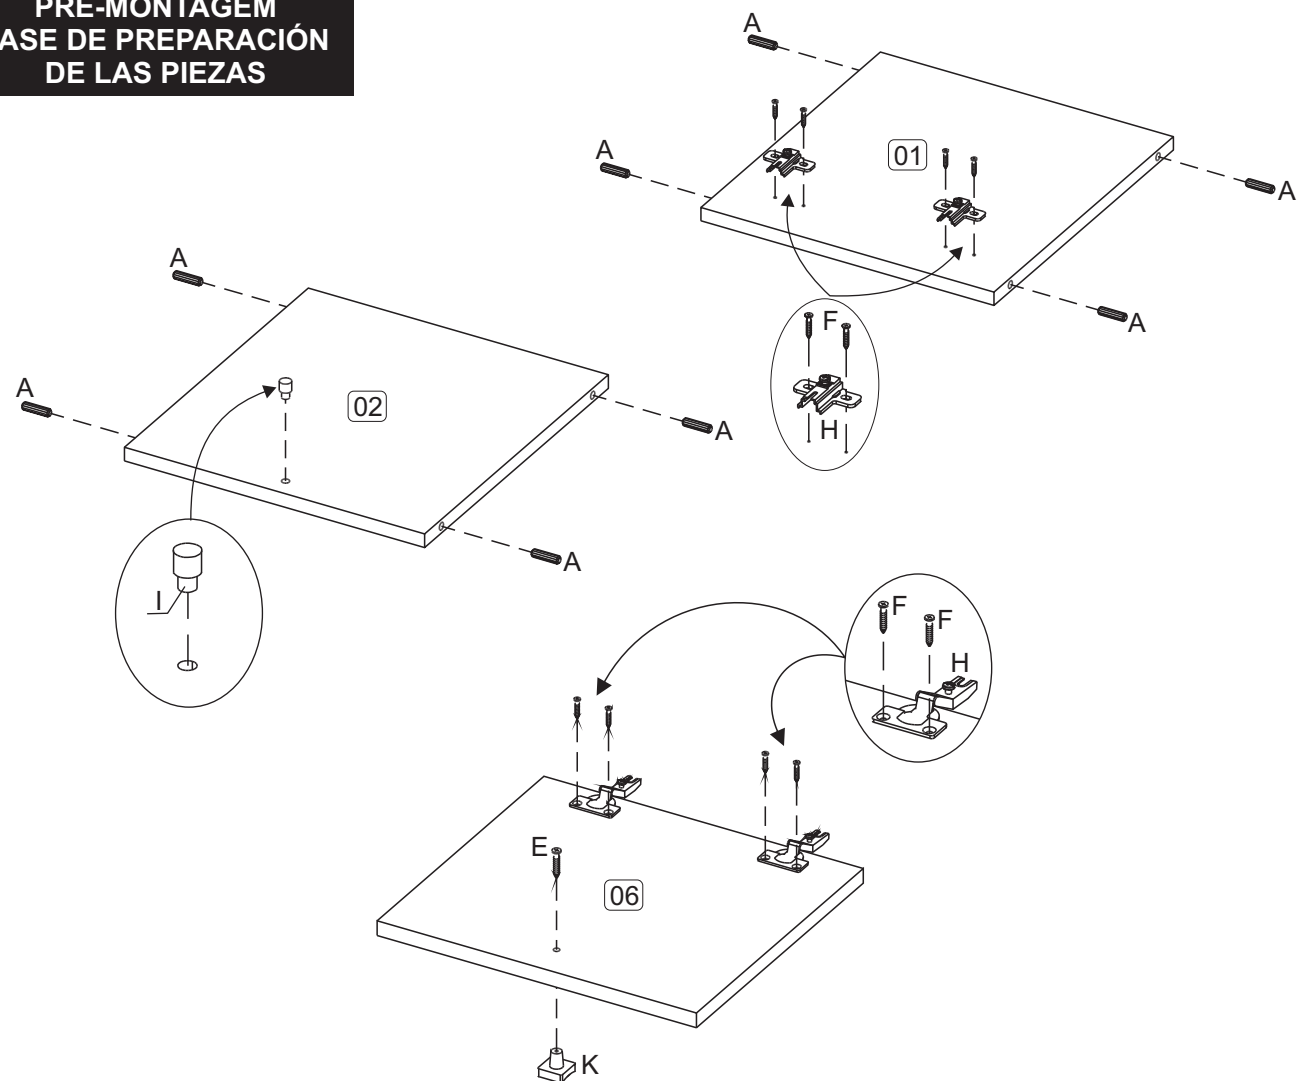

FERRAGENS/HERRAJES	(mm)	QTDE.	FERRAGENS/HERRAJES	QTDE.
A	8x30	08	I	8x7 01
B	8x20	04	J	Ø8mm 04
C	5,0x45	02	K	01
D	3,5x40	08	L	04
E	3,5x30	01	M	02
F	3,5x12	14	N	Ø8mm 02
G	10x10	20	O	01
H	02			

CÓDIGO	DESCRIÇÃO DAS PEÇAS	QTD.	DIMENSÃO mm	CÓDIGO	DESCRIPCIÓN PIEZAS	QTD.	DIMENSIÓN mm
1- 0602	Lateral Esquerda	01	350x330x15	1- 0602	Lateral Izquierda	01	350x330x15
2- 0603	Lateral Direita	01	350x330x15	2- 0603	Lateral Derecha	01	350x330x15
3- 0597	Base/Tampo	02	350x300x15	3- 0597	Base/Tapa	02	350x300x15
4- 9999	Costa	01	350x320x2,5	4- 9999	Revés	01	350x320x2,5
6- 0604	Porta	01	326x275x15	6- 0604	Puerta	01	326x275x15

**PRÉ-MONTAGEM
FASE DE PREPARACIÓN
DE LAS PIEZAS**